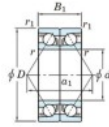

Rodamiento de bolas una hilera 7010-CDB-FY-JTEKT - 7010-CDB-FY-JTEKT

<https://www.123rodamiento.mx/rodamiento-cojinete/rodamiento-bola/una-hilera/7010-cdb-fy-jtekt>

Boundary dimensions

Bearing No.	Boundary dimensions(mm)						Basic load ratings(kN)		Fatigue load factor		Limiting speeds(min-1)
	d	D	B	r1(max)	r2(max)	Cr	C0r	C10	C90	Grease lub.	
7010CDB FY	50	80	32	1	0.6	52.7	43.9	2.5	15.7	10000	

CARACTERÍSTICAS DEL PRODUCTO

Marca	JTEKT
N° Ean13	3616060646262
Diámetro interior	50 mm
Diámetro exterior	80 mm
Espesor	32 mm
Velocidad límite	10000 rpm
Carga dinámica	52.7 kN
Carga estática	43.9 kN
Envasado	1

contacto@123rodamiento.mx

+34 911 436 830

CRT4 de Lesquin 60 Rue Du Haut De Sainghin 59273 Fretin FRANCE