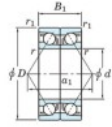

Rodamiento de bolas una hilera 7011-BDB-FY-JTEKT - 7011-BDB-FY-JTEKT

<https://www.123rodamiento.mx/rodamiento-cojinete/rodamiento-bola/una-hilera/7011-bdb-fy-jtekt>

Boundary dimensions

Bearing No.	Boundary dimensions (mm)					Basic load ratings (kN)		Fatigue load limit (kN)	Factor	Limiting speed (min-1)
	d	D	B	r1 (min)	r2 (min)	Cr	C0r			
7011BDB FY	55	90	36	1.1	0.6	56.7	47.5	2.55	-	5000

CARACTERÍSTICAS DEL PRODUCTO

Marca	JTEKT
N° Ean13	3616060646408
Diámetro interior	55 mm
Diámetro exterior	90 mm
Espesor	36 mm
Velocidad límite	5000 rpm
Carga dinámica	56.7 kN
Carga estática	47.5 kN
Envasado	1

contacto@123rodamiento.mx

+34 911 436 830

CRT4 de Lesquin 60 Rue Du Haut De Sainghin 59273 Fretin FRANCE