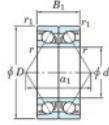

Rodamiento de bolas una hilera 7311-BDB-FY-JTEKT - 7311-BDB-FY-JTEKT

<https://www.123rodamiento.mx/rodamiento-cojinete/rodamiento-bola/una-hilera/7311-bdb-fy-jtekt>

Boundary dimensions

Bearing No.	Boundary dimensions(mm)					Basic load ratings(kN)		Fatigue load limit(kN)	factor	Limiting speeds(min-1)
	d	D	B	r1(max)	r2(max)	Cr	Cor	C0		
7311BDB FY	55	120	58	2	1	151	104	6,8	-	4000

CARACTERÍSTICAS DEL PRODUCTO

Marca	JTEKT
N° Ean13	3616060646460
Diámetro interior	55 mm
Diámetro exterior	120 mm
Espesor	58 mm
Velocidad límite	4000 rpm
Carga dinámica	151 kN
Carga estática	104 kN
Envasado	1

contacto@123rodamiento.mx

+34 911 436 830

CRT4 de Lesquin 60 Rue Du Haut De Sainghin 59273 Fretin FRANCE