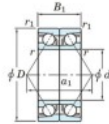

Rodamiento de bolas una hilera 7411-DB-FY-JTEKT - 7411-DB-FY-JTEKT

<https://www.123rodamiento.mx/rodamiento-cojinete/rodamiento-bola/una-hilera/7411-db-fy-jtekt>

Boundary dimensions

Bearing No.	Boundary dimensions(mm)					Basic load ratings(kN)		Fatigue load limit(kN)	factor	Limiting speeds(min-1)
	d	D	B	r1(mm)	r2(mm)	Cr	C0r	Ca		
7411DB FY	55	140	66	2.1	1.1	241	165	12.8	10	Grease lub. 3500

CARACTERÍSTICAS DEL PRODUCTO

Marca	JTEKT
N° Ean13	3616060646507
Diámetro interior	55 mm
Diámetro exterior	140 mm
Espesor	66 mm
Velocidad límite	3500 rpm
Carga dinámica	241 kN
Carga estática	165 kN
Envasado	1

contacto@123rodamiento.mx

+34 911 436 830

CRT4 de Lesquin 60 Rue Du Haut De Sainghin 59273 Fretin FRANCE