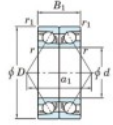

Rodamiento de bolas una hilera 7012-DB-FY-JTEKT - 7012-DB-FY-JTEKT

<https://www.123rodamiento.mx/rodamiento-cojinete/rodamiento-bola/una-hilera/7012-db-fy-jtekt>

Boundary dimensions

Bearing No.	Boundary dimensions(mm)					Basic load ratings(kN)		Fatigue load factor		Limiting speeds(min-1)
	d	D	B	r1(mm)	r(mm)	Cr	C0r	Ca	C0a	
7012DB FY	60	95	36	1.1	0.6	64.8	56.1	3.1	-	6200

CARACTERÍSTICAS DEL PRODUCTO

Marca	JTEKT
N° Ean13	3616060646552
Diámetro interior	60 mm
Diámetro exterior	95 mm
Espesor	36 mm
Velocidad límite	6200 rpm
Carga dinámica	64.8 kN
Carga estática	56.1 kN
Envasado	1

contacto@123rodamiento.mx

+34 911 436 830

CRT4 de Lesquin 60 Rue Du Haut De Sainghin 59273 Fretin FRANCE