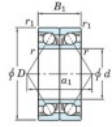

Rodamiento de bolas una hilera HAR-013-CDB-JTEKT - HAR-013-CDB-JTEKT

<https://www.123rodamiento.mx/rodamiento-cojinete/rodamiento-bola/una-hilera/har-013-cdb-jtekt>

Boundary dimensions

Bearing No.	Boundary dimensions(mm)					Basic load ratings(kN)		Fatigue load factor	Limiting speeds(min-1)	
	d	D	B	r1(mm)	r2(mm)	Cr	Cor	lim	Grease Lub.	
HAR013CDB	65	100	36	1.1	0.6	—	23.5	—	8.5	11000

CARACTERÍSTICAS DEL PRODUCTO

Marca	JTEKT
N° Ean13	3616060646699
Diámetro interior	65 mm
Diámetro exterior	100 mm
Espesor	36 mm
Velocidad límite	11000 rpm
Carga estática	23.5 kN
Envasado	1

contacto@123rodamiento.mx

+34 911 436 830

CRT4 de Lesquin 60 Rue Du Haut De Sainghin 59273 Fretin FRANCE