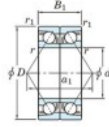

Rodamiento de bolas una hilera 7213-BDB-FY-JTEKT - 7213-BDB-FY-JTEKT

<https://www.123rodamiento.mx/rodamiento-cojinete/rodamiento-bola/una-hilera/7213-bdb-fy-jtekt>

Boundary dimensions

Bearing No.	Boundary dimensions(mm)					Basic load ratings(kN)		Fatigue load limit(kN)	factor	Limiting speeds(min-1)
	d	D	B	r1(min)	r1(max)	Cr	C0r			
7213BDB FY	65	120	46	1.5	1	124	98.7	5.8	-	3900

CARACTERÍSTICAS DEL PRODUCTO

Marca	JTEKT
N° Ean13	3616060646736
Diámetro interior	65 mm
Diámetro interior	2.559" inch
Diámetro exterior	120 mm
Diámetro exterior	4.724" inch
Espesor	46 mm
Espesor	1.811" inch
Velocidad límite	3900 rpm
Carga dinámica	124 kN
Carga estática	98.7 kN
Envasado	1

contacto@123rodamiento.mx

+34 911 436 830

CRT4 de Lesquin 60 Rue Du Haut De Sainghin 59273 Fretin FRANCE