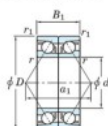

Rodamiento de bolas una hilera 7213-DB-FY-JTEKT - 7213-DB-FY-JTEKT

<https://www.123rodamiento.mx/rodamiento-cojinete/rodamiento-bola/una-hilera/7213-db-fy-jtekt>

Boundary dimensions

Bearing No.	Boundary dimensions(mm)					Basic load ratings(kN)		Fatigue load limit(kN) C₁₀	Factor f0	Limiting speeds(min-1) Grease lub.
	d	D	B	r1(mm)	r2(mm)	C_r	C_{0r}			
7213DB FY	65	120	46	1.5	1	137	108	6.65	-	5200

CARACTERÍSTICAS DEL PRODUCTO

Marca	JTEKT
N° Ean13	3616060646743
Diámetro interior	65 mm
Diámetro interior	2.559" inch
Diámetro exterior	120 mm
Diámetro exterior	4.724" inch
Espesor	46 mm
Espesor	1.811" inch
Velocidad límite	5200 rpm
Carga dinámica	137 kN
Carga estática	108 kN
Envasado	1

contacto@123rodamiento.mx

+34 911 436 830

CRT4 de Lesquin 60 Rue Du Haut De Sainghin 59273 Fretin FRANCE