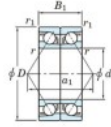

Rodamiento de bolas una hilera 7914-CDB-FY-JTEKT - 7914-CDB-FY-JTEKT

<https://www.123rodamiento.mx/rodamiento-cojinete/rodamiento-bola/una-hilera/7914-cdb-fy-jtekt>

Boundary dimensions

Bearing No.	Boundary dimensions(mm)					Basic load ratings(kN)		Fatigue load factor		Limiting speeds(min-1)
	d	D	B	r1(max)	r2(max)	C_r	C_{0r}	f₀	f₁	Grease lub.
7914CDB FY	70	100	32	1	0.6	58.8	58	3.05	16.4	7800

CARACTERÍSTICAS DEL PRODUCTO

Marca	JTEKT
N° Ean13	3616060646842
Diámetro interior	70 mm
Diámetro exterior	100 mm
Espesor	32 mm
Velocidad límite	7800 rpm
Carga dinámica	58.8 kN
Carga estática	58 kN
Envasado	1

contacto@123rodamiento.mx

+34 911 436 830

CRT4 de Lesquin 60 Rue Du Haut De Sainghin 59273 Fretin FRANCE