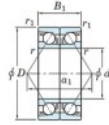

Rodamiento de bolas una hilera 7014-CDB-FY-JTEKT - 7014-CDB-FY-JTEKT

<https://www.123rodamiento.mx/rodamiento-cojinete/rodamiento-bola/una-hilera/7014-cdb-fy-jtekt>

Boundary dimensions

Bearing No.	Boundary dimensions(mm)					Basic load ratings(kN)		Fatigue load factor		Limiting speeds(min-1)
	d	D	B	r1(mm)	r11(mm)	C_r	C_{0r}	C₁₀	C₉₀	
7014CDB FY	70	110	40	1.1	0.6	95.3	86	4.9	15.7	Grease lub. 7300

CARACTERÍSTICAS DEL PRODUCTO

Marca	JTEKT
N° Ean13	3616060646880
Diámetro interior	70 mm
Diámetro interior	2.756" inch
Diámetro exterior	110 mm
Diámetro exterior	4.331" inch
Espesor	40 mm
Espesor	1.575" inch
Velocidad límite	7300 rpm
Carga dinámica	95.3 kN
Carga estática	86 kN
Envasado	1

contacto@123rodamiento.mx

+34 911 436 830

CRT4 de Lesquin 60 Rue Du Haut De Sainghin 59273 Fretin FRANCE