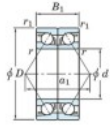

Rodamiento de bolas una hilera 7214-BDB-FY-JTEKT - 7214-BDB-FY-JTEKT

<https://www.123rodamiento.mx/rodamiento-cojinete/rodamiento-bola/una-hilera/7214-bdb-fy-jtekt>

Boundary dimensions

Bearing No.	Boundary dimensions(mm)					Basic load ratings(kN)		Fatigue load limit(kN)	factor	Limiting speeds(min-1)
	d	D	B	r1(r2)	r	Cr	C0r			
7214BDB FY	70	125	48	1.5	1	128	101	5.9	-	3700

CARACTERÍSTICAS DEL PRODUCTO

Marca	JTEKT
N° Ean13	3616060646897
Diámetro interior	70 mm
Diámetro interior	2.756" inch
Diámetro exterior	125 mm
Diámetro exterior	4.921" inch
Espesor	48 mm
Espesor	1.89" inch
Velocidad límite	3700 rpm
Carga dinámica	128 kN
Carga estática	101 kN
Envasado	1

contacto@123rodamiento.mx

+34 911 436 830

CRT4 de Lesquin 60 Rue Du Haut De Sainghin 59273 Fretin FRANCE