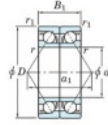

Rodamiento de bolas una hilera 7915-CDB-FY-JTEKT - 7915-CDB-FY-JTEKT

<https://www.123rodamiento.mx/rodamiento-cojinete/rodamiento-bola/una-hilera/7915-cdb-fy-jtekt>

Boundary dimensions

Bearing No.	Boundary dimensions(mm)					Basic load ratings(kN)		Fatigue load factor		Limiting speeds(min-1)
	d	D	B	r1(mm)	r2(mm)	Cr	C0r	lim(kN)	f0	Grease lub
7915CDB FY	75	105	32	1	0.6	59.7	60.9	3.15	16.5	7400

CARACTERÍSTICAS DEL PRODUCTO

Marca	JTEKT
N° Ean13	3616060646989
Diámetro interior	75 mm
Diámetro interior	2.953" inch
Diámetro exterior	105 mm
Diámetro exterior	4.134" inch
Espesor	32 mm
Espesor	1.26" inch
Velocidad límite	7400 rpm
Carga dinámica	59.7 kN
Carga estática	60.9 kN
Envasado	1

contacto@123rodamiento.mx

+34 911 436 830

CRT4 de Lesquin 60 Rue Du Haut De Sainghin 59273 Fretin FRANCE