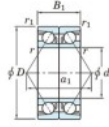

Rodamiento de bolas una hilera 7216-BDB-FY-JTEKT - 7216-BDB-FY-JTEKT

<https://www.123rodamiento.mx/rodamiento-cojinete/rodamiento-bola/una-hilera/7216-bdb-fy-jtekt>

Boundary dimensions

Bearing No.	Boundary dimensions(mm)					Basic load ratings(kN)		Fatigue load limit(kN) C₁₀	Factor	Limiting speeds(min-1) Grease Lub.
	d	D	B	r1(mm)	r2(mm)	C_r	C_{0r}			
7216BDB FY	80	140	52	2	1	157	130	7.15	-	3200

CARACTERÍSTICAS DEL PRODUCTO

Marca	JTEKT
N° Ean13	3616060647191
Diámetro interior	80 mm
Diámetro interior	3.15" inch
Diámetro exterior	140 mm
Diámetro exterior	5.512" inch
Espesor	52 mm
Espesor	2.047" inch
Velocidad límite	3200 rpm
Carga dinámica	157 kN
Carga estática	130 kN
Envasado	1

contacto@123rodamiento.mx

+34 911 436 830

CRT4 de Lesquin 60 Rue Du Haut De Sainghin 59273 Fretin FRANCE