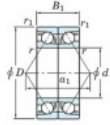

Rodamiento de bolas una hilera 7917-CDB-FY-JTEKT - 7917-CDB-FY-JTEKT

<https://www.123rodamiento.mx/rodamiento-cojinete/rodamiento-bola/una-hilera/7917-cdb-fy-jtekt>

Boundary dimensions

Bearing No.	Boundary dimensions(mm)					Basic load ratings(kN)		Fatigue load limit(kN)	factor	Limiting speeds(min-1)
	d	D	B	r1(max)	r1(mm)	Cr	C0r			
7917CDB FY	85	120	36	1.1	0.6	79	81.3	4.2	16.5	Grease lub. 6500

CARACTERÍSTICAS DEL PRODUCTO

Marca	JTEKT
N° Ean13	3616060647290
Diámetro interior	85 mm
Diámetro interior	3.346" inch
Diámetro exterior	120 mm
Diámetro exterior	4.724" inch
Espesor	36 mm
Espesor	1.417" inch
Velocidad límite	6500 rpm
Carga dinámica	79 kN
Carga estática	81.3 kN
Envasado	1

contacto@123rodamiento.mx

+34 911 436 830

CRT4 de Lesquin 60 Rue Du Haut De Sainghin 59273 Fretin FRANCE