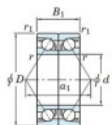

Rodamiento de bolas una hilera 7017-DB-FY-JTEKT - 7017-DB-FY-JTEKT

<https://www.123rodamiento.mx/rodamiento-cojinete/rodamiento-bola/una-hilera/7017-db-fy-jtekt>

Boundary dimensions

Bearing No.	Boundary dimensions (mm)					Basic load ratings (kN)		Fatigue load	factor	Limiting speeds (min-1)
	d	D	B	r1 (mm)	r2 (mm)	Cr	C0r	lim (kN)	10	Grease Lub.
7017DB FY	85	130	44	1.1	0.6	111	107	5.55	-	4400

CARACTERÍSTICAS DEL PRODUCTO

Marca	JTEKT
N° Ean13	3616060647320
Diámetro interior	85 mm
Diámetro exterior	130 mm
Espesor	44 mm
Velocidad límite	4400 rpm
Carga dinámica	111 kN
Carga estática	107 kN
Envasado	1

contacto@123rodamiento.mx

+34 911 436 830

CRT4 de Lesquin 60 Rue Du Haut De Sainghin 59273 Fretin FRANCE