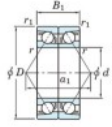

Rodamiento de bolas una hilera 7017-CDB-FY-JTEKT - 7017-CDB-FY-JTEKT

<https://www.123rodamiento.mx/rodamiento-cojinete/rodamiento-bola/una-hilera/7017-cdb-fy-jtekt>

Boundary dimensions

Bearing No.	Boundary dimensions(mm)					Basic load ratings(kN)		Fatigue load limit(kN) C10	factor f0	Limiting speeds(min-1) Grease lub.
	d	D	B	r1(mm)	r2(mm)	Cr	Cor			
7017CDB FY	85	130	44	1.1	0.6	122	117	6.3	15.9	6000

CARACTERÍSTICAS DEL PRODUCTO

Marca	JTEKT
N° Ean13	3616060647337
Diámetro interior	85 mm
Diámetro interior	3.346" inch
Diámetro exterior	130 mm
Diámetro exterior	5.118" inch
Espesor	44 mm
Espesor	1.732" inch
Velocidad límite	6000 rpm
Carga dinámica	122 kN
Carga estática	117 kN
Envasado	1

contacto@123rodamiento.mx

+34 911 436 830

CRT4 de Lesquin 60 Rue Du Haut De Sainghin 59273 Fretin FRANCE