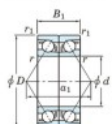

Rodamiento de bolas una hilera 7019-CDB-FY-JTEKT - 7019-CDB-FY-JTEKT

<https://www.123rodamiento.mx/rodamiento-cojinete/rodamiento-bola/una-hilera/7019-cdb-fy-jtekt>

Boundary dimensions

Bearing No.	Boundary dimensions(mm)					Basic load ratings(kN)		Fatigue load factor	Limiting speeds(min-1)
	d	D	B	r1(mm)	r10(mm)	Cr	CCr		
7019CDB FY	95	145	48	1.5	1	149	147	7.4	5300

CARACTERÍSTICAS DEL PRODUCTO

Marca	JTEKT
N° Ean13	3616060647610
Diámetro interior	95 mm
Diámetro exterior	145 mm
Espesor	48 mm
Velocidad límite	5300 rpm
Carga dinámica	149 kN
Carga estática	147 kN
Envasado	1

contacto@123rodamiento.mx

+34 911 436 830

CRT4 de Lesquin 60 Rue Du Haut De Sainghin 59273 Fretin FRANCE