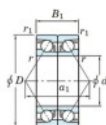

Rodamiento de bolas una hilera 7320-BDB-FY-JTEKT - 7320-BDB-FY-JTEKT

<https://www.123rodamiento.mx/rodamiento-cojinete/rodamiento-bola/una-hilera/7320-bdb-fy-jtekt>

Boundary dimensions

Bearing No.	Boundary dimensions(mm)					Basic load ratings(kN)		Fatigue load factor		Limiting speeds(min-1)
	d	D	B	r1(mm)	r1(mm)	Cr	Cor	Fr	Fr	Grease lub.
7320BDB FY	100	215	94	3	1.1	342	297	12.2	-	2200

CARACTERÍSTICAS DEL PRODUCTO

Marca	JTEKT
N° Ean13	3616060647771
Diámetro interior	100 mm
Diámetro exterior	215 mm
Espesor	94 mm
Velocidad límite	2200 rpm
Carga dinámica	342 kN
Carga estática	297 kN
Envasado	1

contacto@123rodamiento.mx

+34 911 436 830

CRT4 de Lesquin 60 Rue Du Haut De Sainghin 59273 Fretin FRANCE