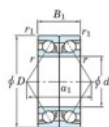

Rodamiento de bolas una hilera HAR-921-CDB-JTEKT - HAR-921-CDB-JTEKT

<https://www.123rodamiento.mx/rodamiento-cojinete/rodamiento-bola/una-hilera/har-921-cdb-jtekt>

Boundary dimensions

Bearing No.	Boundary dimensions(mm)						Basic load ratings(kN)		Fatigue load limit(kN)	factor	Limiting speeds(min-1)
	d	D	B	r1(mm)	r2(mm)	r3(mm)	Cr	C0r			
HAR921CDB	105	145	40	1.1	0.6	—	46.2	—	8.7	6700	

CARACTERÍSTICAS DEL PRODUCTO

Marca	JTEKT
N° Ean13	3616060647801
Diámetro interior	105 mm
Diámetro interior	4.134" inch
Diámetro exterior	145 mm
Diámetro exterior	5.709" inch
Espesor	40 mm
Espesor	1.575" inch
Velocidad límite	6700 rpm
Carga estática	46.2 kN
Envasado	1

contacto@123rodamiento.mx

+34 911 436 830

CRT4 de Lesquin 60 Rue Du Haut De Sainghin 59273 Fretin FRANCE