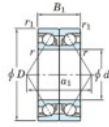

Rodamiento de bolas una hilera HAR-921-CDB-JTEKT - HAR-921-CDB-JTEKT

<https://www.123rodamiento.mx/rodamiento-cojinete/rodamiento-bola/una-hilera/har-921-cdb-jtekt>

Boundary dimensions

Bearing No.	Boundary dimensions(mm)						Basic load ratings(kN)		Fatigue load limit(kN)	factor	Limiting speeds(min-1)
	d	D	B	α(mm)	r(mm)	r_1(mm)	C_r	C_{0r}	C_{0r}		
HAR921CDB	105	145	40	1.1	0.6	—	46.2	—	8.7	Grease Lub 6700	

CARACTERÍSTICAS DEL PRODUCTO

Marca	JTEKT
N° Ean13	3616060647801
Diámetro interior	105 mm
Diámetro interior	4.134" inch
Diámetro exterior	145 mm
Diámetro exterior	5.709" inch
Espesor	40 mm
Espesor	1.575" inch
Velocidad límite	6700 rpm
Carga estática	46.2 kN
Envasado	1

contacto@123rodamiento.mx

+34 911 436 830

CRT4 de Lesquin 60 Rue Du Haut De Sainghin 59273 Fretin FRANCE