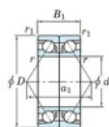

Rodamiento de bolas una hilera HAR-921-CDB-JTEKT - HAR-921-CDB-JTEKT

<https://www.123rodamiento.mx/rodamiento-cojinete/rodamiento-bola/una-hilera/har-921-cdb-jtekt>

Boundary dimensions

Bearing No.	Boundary dimensions(mm)						Basic load ratings(kN)		Fatigue load limit(kN)	factor	Limiting speeds(min-1)
	d	D	B	r1(mm)	r2(mm)	r3(mm)	Cr	C0r	Ca		
HAR921CDB	105	145	40	1.1	0.6	—	46.2	—	8.7	6700	

CARACTERÍSTICAS DEL PRODUCTO

Marca	JTEKT
N° Ean13	3616060647801
Diámetro interior	105 mm
Diámetro interior	4.134" inch
Diámetro exterior	145 mm
Diámetro exterior	5.709" inch
Espesor	40 mm
Espesor	1.575" inch
Velocidad límite	6700 rpm
Carga estática	46.2 kN
Envasado	1

contacto@123rodamiento.mx

+34 911 436 830

CRT4 de Lesquin 60 Rue Du Haut De Sainghin 59273 Fretin FRANCE