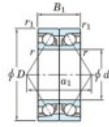

Rodamiento de bolas una hilera HAR-921-CDB-JTEKT - HAR-921-CDB-JTEKT

<https://www.123rodamiento.mx/rodamiento-cojinete/rodamiento-bola/una-hilera/har-921-cdb-jtekt>

Boundary dimensions

Bearing No.	Boundary dimensions(mm)						Basic load ratings(kN)		Fatigue load limit(kN)	factor	Limiting speeds(min-1)
	d	D	B	r1(mm)	r2(mm)	r3(mm)	Cr	C0r	Ca		
HAR921CDB	105	145	40	1.1	0.6	—	46.2	—	8.7	6700	

CARACTERÍSTICAS DEL PRODUCTO

Marca	JTEKT
N° Ean13	3616060647801
Diámetro interior	105 mm
Diámetro interior	4.134" inch
Diámetro exterior	145 mm
Diámetro exterior	5.709" inch
Espesor	40 mm
Espesor	1.575" inch
Velocidad límite	6700 rpm
Carga estática	46.2 kN
Envasado	1

contacto@123rodamiento.mx

+34 911 436 830

CRT4 de Lesquin 60 Rue Du Haut De Sainghin 59273 Fretin FRANCE