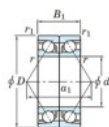

Rodamiento de bolas una hilera HAR-921-CDB-JTEKT - HAR-921-CDB-JTEKT

<https://www.123rodamiento.mx/rodamiento-cojinete/rodamiento-bola/una-hilera/har-921-cdb-jtekt>

Boundary dimensions

Bearing No.	Boundary dimensions(mm)						Basic load ratings(kN)		Fatigue load limit(kN)	factor	Limiting speeds(min-1)
	d	D	B	r1(mm)	r2(mm)	r3(mm)	Cr	C0r			
HAR921CDB	105	145	40	1.1	0.6	—	46.2	—	8.7	Grease Lub 6700	

CARACTERÍSTICAS DEL PRODUCTO

Marca	JTEKT
N° Ean13	3616060647801
Diámetro interior	105 mm
Diámetro interior	4.134" inch
Diámetro exterior	145 mm
Diámetro exterior	5.709" inch
Espesor	40 mm
Espesor	1.575" inch
Velocidad límite	6700 rpm
Carga estática	46.2 kN
Envasado	1

contacto@123rodamiento.mx

+34 911 436 830

CRT4 de Lesquin 60 Rue Du Haut De Sainghin 59273 Fretin FRANCE