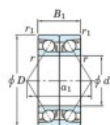

Rodamiento de bolas una hilera 7921-CDB-FY-JTEKT - 7921-CDB-FY-JTEKT

<https://www.123rodamiento.mx/rodamiento-cojinete/rodamiento-bola/una-hilera/7921-cdb-fy-jtekt>

Boundary dimensions

Bearing No.	Boundary dimensions(mm)					Basic load ratings(kN)		Fatigue load factor		Limiting speeds(min-1)
	d	D	B	r1(mm)	r2(mm)	Cr	Cor	fat	f0	Grease Lub
7921CDB FY	105	145	40	1.1	0.6	115	123	5.75	16.4	5300

CARACTERÍSTICAS DEL PRODUCTO

Marca	JTEKT
N° Ean13	3616060647818
Diámetro interior	105 mm
Diámetro exterior	145 mm
Espesor	40 mm
Velocidad límite	5300 rpm
Carga dinámica	115 kN
Carga estática	123 kN
Envasado	1

contacto@123rodamiento.mx

+34 911 436 830

CRT4 de Lesquin 60 Rue Du Haut De Sainghin 59273 Fretin FRANCE