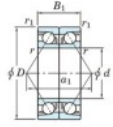

Rodamiento de bolas una hilera 7021-CDB-FY-JTEKT - 7021-CDB-FY-JTEKT

<https://www.123rodamiento.mx/rodamiento-cojinete/rodamiento-bola/una-hilera/7021-cdb-fy-jtekt>

Boundary dimensions

Bearing No.	Boundary dimensions(mm)					Basic load ratings(kN)		Fatigue load factor		Limiting speeds(min-1)
	d	D	B	r1(mm)	r2(mm)	Cr	C0r	Ca	C0a	Grease lub.
7021CDB FY	105	160	52	2	1	178	179	8.6	15.9	4800

CARACTERÍSTICAS DEL PRODUCTO

Marca	JTEKT
N° Ean13	3616060647856
Diámetro interior	105 mm
Diámetro interior	4.134" inch
Diámetro exterior	160 mm
Diámetro exterior	6.299" inch
Espesor	52 mm
Espesor	2.047" inch
Velocidad límite	4800 rpm
Carga dinámica	178 kN
Carga estática	179 kN
Envasado	1

contacto@123rodamiento.mx

+34 911 436 830

CRT4 de Lesquin 60 Rue Du Haut De Sainghin 59273 Fretin FRANCE