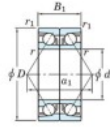

Rodamiento de bolas una hilera 7322-BDB-FY-JTEKT - 7322-BDB-FY-JTEKT

<https://www.123rodamiento.mx/rodamiento-cojinete/rodamiento-bola/una-hilera/7322-bdb-fy-jtekt>

Boundary dimensions

Bearing No.	Boundary dimensions(mm)					Basic load ratings(kN)		Fatigue load factor		Limiting speeds(min-1)
	d	D	B	r1(max)	r1(min)	C_r	C_{0r}	f₀	Grease lub.	
7322BDB FY	110	240	100	3	1.1	433	416	16.1	-	1900

CARACTERÍSTICAS DEL PRODUCTO

Marca	JTEKT
N° Ean13	3616060648013
Diámetro interior	110 mm
Diámetro exterior	240 mm
Espesor	100 mm
Velocidad límite	1900 rpm
Carga dinámica	433 kN
Carga estática	416 kN
Envasado	1

contacto@123rodamiento.mx

+34 911 436 830

CRT4 de Lesquin 60 Rue Du Haut De Sainghin 59273 Fretin FRANCE