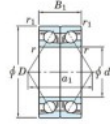

Rodamiento de bolas una hilera 7024-DB-FY-JTEKT - 7024-DB-FY-JTEKT

<https://www.123rodamiento.mx/rodamiento-cojinete/rodamiento-bola/una-hilera/7024-db-fy-jtekt>

Boundary dimensions

Bearing No.	Boundary dimensions (mm)					Basic load ratings(kN)		Fatigue load limit(kN)	Factor	Limiting speeds(min-1)
	d	D	B	r1(mm)	r2(mm)	Cr	C0r			
7024DB FY	120	180	56	2	1	196	206	9	-	3100

CARACTERÍSTICAS DEL PRODUCTO

Marca	JTEKT
N° Ean13	3616060648082
Diámetro interior	120 mm
Diámetro interior	4.724" inch
Diámetro exterior	180 mm
Diámetro exterior	7.087" inch
Espesor	56 mm
Espesor	2.205" inch
Velocidad límite	3100 rpm
Carga dinámica	196 kN
Carga estática	206 kN
Envasado	1

contacto@123rodamiento.mx

+34 911 436 830

CRT4 de Lesquin 60 Rue Du Haut De Sainghin 59273 Fretin FRANCE