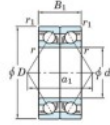

Rodamiento de bolas una hilera 7026-BDB-FY-JTEKT - 7026-BDB-FY-JTEKT

<https://www.123rodamiento.mx/rodamiento-cojinete/rodamiento-bola/una-hilera/7026-bdb-fy-jtekt>

Boundary dimensions

Bearing No.	Boundary dimensions(mm)					Basic load ratings(kN)		Fatigue load limit(kN)	factor	Limiting speeds(min-1)
	d	D	B	r1(max)	r1(min)	Cy	C0			
7026BDB FY	130	200	66	2	1	213	226	9.2	-	2100

CARACTERÍSTICAS DEL PRODUCTO

Marca	JTEKT
N° Ean13	3616060648211
Diámetro interior	130 mm
Diámetro interior	5.118" inch
Diámetro exterior	200 mm
Diámetro exterior	7.874" inch
Espesor	66 mm
Espesor	2.598" inch
Velocidad límite	2100 rpm
Carga dinámica	213 kN
Carga estática	226 kN
Envasado	1

contacto@123rodamiento.mx

+34 911 436 830

CRT4 de Lesquin 60 Rue Du Haut De Sainghin 59273 Fretin FRANCE