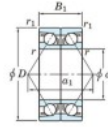

Rodamiento de bolas una hilera 7226-DB-FY-JTEKT - 7226-DB-FY-JTEKT

<https://www.123rodamiento.mx/rodamiento-cojinete/rodamiento-bola/una-hilera/7226-db-fy-jtekt>

Boundary dimensions

Bearing No.	Boundary dimensions(mm)					Basic load ratings(kN)		Fatigue load limit(kN)	Factor	Limiting speeds(min-1)
	d	D	B	r1(max)	r1(min)	Cr	C0r	Ca		
7226DB FY	130	230	80	3	1.1	398	395	15.2	-	2500

CARACTERÍSTICAS DEL PRODUCTO

Marca	JTEKT
N° Ean13	3616060648259
Diámetro interior	130 mm
Diámetro interior	5.118" inch
Diámetro exterior	230 mm
Diámetro exterior	9.055" inch
Espesor	80 mm
Espesor	3.15" inch
Velocidad límite	2500 rpm
Carga dinámica	398 kN
Carga estática	395 kN
Envasado	1

contacto@123rodamiento.mx

+34 911 436 830

CRT4 de Lesquin 60 Rue Du Haut De Sainghin 59273 Fretin FRANCE