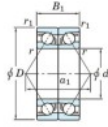

Rodamiento de bolas una hilera 7326-BDB-FY-JTEKT - 7326-BDB-FY-JTEKT

<https://www.123rodamiento.mx/rodamiento-cojinete/rodamiento-bola/una-hilera/7326-bdb-fy-jtekt>

Boundary dimensions

Bearing No.	Boundary dimensions (mm)					Basic load ratings (kN)		Fatigue load limit (kN)	Factor	Limiting speeds (min-1)
	d	D	B	r1 (mm)	r2 (mm)	Cr	C0r			
7326BDB FY	130	280	116	4	1.5	507	536	19.4	-	1600

CARACTERÍSTICAS DEL PRODUCTO

Marca	JTEKT
N° Ean13	3616060648273
Diámetro interior	130 mm
Diámetro exterior	280 mm
Espesor	116 mm
Velocidad límite	1600 rpm
Carga dinámica	507 kN
Carga estática	536 kN
Envasado	1

contacto@123rodamiento.mx

+34 911 436 830

CRT4 de Lesquin 60 Rue Du Haut De Sainghin 59273 Fretin FRANCE