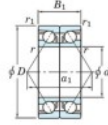

Rodamiento de bolas una hilera 7326-DB-FY-JTEKT - 7326-DB-FY-JTEKT

<https://www.123rodamiento.mx/rodamiento-cojinete/rodamiento-bola/una-hilera/7326-db-fy-jtekt>

Boundary dimensions

Bearing No.	Boundary dimensions(mm)					Basic load ratings(kN)		Fatigue load limit(kN)	Factor	Limiting speeds(min-1)
	d	D	B	r1(max)	r2(max)	Cr	Co	lim		
7326DB FY	130	280	116	4	1.5	611	659	23.7	-	2200

CARACTERÍSTICAS DEL PRODUCTO

Marca	JTEKT
N° Ean13	3616060648303
Diámetro interior	130 mm
Diámetro interior	5.118" inch
Diámetro exterior	280 mm
Diámetro exterior	11.024" inch
Espesor	116 mm
Espesor	4.567" inch
Velocidad límite	2200 rpm
Carga dinámica	611 kN
Carga estática	659 kN
Envasado	1

contacto@123rodamiento.mx

+34 911 436 830

CRT4 de Lesquin 60 Rue Du Haut De Sainghin 59273 Fretin FRANCE