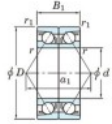

Rodamiento de bolas una hilera 7228-CDB-FY-JTEKT - 7228-CDB-FY-JTEKT

<https://www.123rodamiento.mx/rodamiento-cojinete/rodamiento-bola/una-hilera/7228-cdb-fy-jtekt>

Boundary dimensions

Bearing No.	Boundary dimensions(mm)					Basic load ratings(kN)		Fatigue load factor		Limiting speeds(min-1)
	d	D	B	r1(mm)	r2(mm)	Cr	C0r	lim1(kN)	lim2	Grease lub.
7228CDB FY	140	250	84	3	1.1	483	508	18.8	14.8	3200

CARACTERÍSTICAS DEL PRODUCTO

Marca	JTEKT
N° Ean13	3616060648402
Diámetro interior	140 mm
Diámetro interior	5.512" inch
Diámetro exterior	250 mm
Diámetro exterior	9.843" inch
Espesor	84 mm
Espesor	3.307" inch
Velocidad límite	3200 rpm
Carga dinámica	483 kN
Carga estática	508 kN
Envasado	1

contacto@123rodamiento.mx

+34 911 436 830

CRT4 de Lesquin 60 Rue Du Haut De Sainghin 59273 Fretin FRANCE