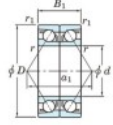

Rodamiento de bolas una hilera 7228-CDB-FY-JTEKT - 7228-CDB-FY-JTEKT

<https://www.123rodamiento.mx/rodamiento-cojinete/rodamiento-bola/una-hilera/7228-cdb-fy-jtekt>

Boundary dimensions

Bearing No.	Boundary dimensions(mm)						Basic load ratings(kN)		Fatigue load factor		Limiting speeds(min-1)
	d	D	B	r1(mm)	r2(mm)	r(mm)	C_r	C_{0r}	f₀	Grease lub.	
7228CDB FY	140	250	84	3	1.1		483	508	18.8	14.8	3200

CARACTERÍSTICAS DEL PRODUCTO

Marca	JTEKT
N° Ean13	3616060648402
Diámetro interior	140 mm
Diámetro exterior	250 mm
Espesor	84 mm
Velocidad límite	3200 rpm
Carga dinámica	483 kN
Carga estática	508 kN
Envasado	1

contacto@123rodamiento.mx

+34 911 436 830

CRT4 de Lesquin 60 Rue Du Haut De Sainghin 59273 Fretin FRANCE