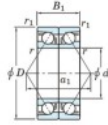

Rodamiento de bolas una hilera 7328-CDB-FY-JTEKT - 7328-CDB-FY-JTEKT

<https://www.123rodamiento.mx/rodamiento-cojinete/rodamiento-bola/una-hilera/7328-cdb-fy-jtekt>

Boundary dimensions

Bearing No.	Boundary dimensions(mm)					Basic load ratings(kN)		Fatigue load factor		Limiting speeds(min-1)
	d	D	B	r1(mm)	r1(max)	Cy	Co	fca	fs	Grease lub
7328CDB FY	140	300	124	4	1.5	717	802	27.9	13.4	2800

CARACTERÍSTICAS DEL PRODUCTO

Marca	JTEKT
N° Ean13	3616060648433
Diámetro interior	140 mm
Diámetro interior	5.512" inch
Diámetro exterior	300 mm
Diámetro exterior	11.811" inch
Espesor	124 mm
Espesor	4.882" inch
Velocidad límite	2800 rpm
Carga dinámica	717 kN
Carga estática	802 kN
Envasado	1

contacto@123rodamiento.mx

+34 911 436 830

CRT4 de Lesquin 60 Rue Du Haut De Sainghin 59273 Fretin FRANCE