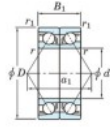

Rodamiento de bolas una hilera HAR-030-CDB-JTEKT - HAR-030-CDB-JTEKT

<https://www.123rodamiento.mx/rodamiento-cojinete/rodamiento-bola/una-hilera/har-030-cdb-jtekt>

Boundary dimensions

Bearing No.	Boundary dimensions (mm)					Basic load ratings (kN)		Fatigue load factor	Limiting speeds (min-1)
	d	D	B	r1 (mm)	r2 (mm)	C0r	C0r		
HAR030CDB	150	225	70	2	1	—	132	8.5	4200

CARACTERÍSTICAS DEL PRODUCTO

Marca	JTEKT
N° Ean13	3616060648464
Diámetro interior	150 mm
Diámetro exterior	225 mm
Espesor	70 mm
Velocidad límite	4200 rpm
Carga estática	132 kN
Envasado	1

contacto@123rodamiento.mx

+34 911 436 830

CRT4 de Lesquin 60 Rue Du Haut De Sainghin 59273 Fretin FRANCE