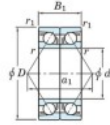

Rodamiento de bolas una hilera 7330-BDB-FY-JTEKT - 7330-BDB-FY-JTEKT

<https://www.123rodamiento.mx/rodamiento-cojinete/rodamiento-bola/una-hilera/7330-bdb-fy-jtekt>

Boundary dimensions

Bearing No.	Boundary dimensions(mm)					Basic load ratings(kN)		Fatigue load factor	Limiting speeds(min-1)
	d	D	B	r1(mm)	r(mm)	Cr	C0r	FD	
7330BDB FY	150	325	130	4	1.5	645	760	25.6	1400

CARACTERÍSTICAS DEL PRODUCTO

Marca	JTEKT
N° Ean13	3616060648532
Diámetro interior	150 mm
Diámetro exterior	320 mm
Espesor	130 mm
Velocidad límite	1400 rpm
Carga dinámica	645 kN
Carga estática	760 kN
Envasado	1

contacto@123rodamiento.mx

+34 911 436 830

CRT4 de Lesquin 60 Rue Du Haut De Sainghin 59273 Fretin FRANCE