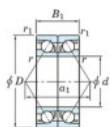

Rodamiento de bolas una hilera 7330-DB-FY-JTEKT - 7330-DB-FY-JTEKT

<https://www.123rodamiento.mx/rodamiento-cojinete/rodamiento-bola/una-hilera/7330-db-fy-jtekt>

Boundary dimensions

Bearing No.	Boundary dimensions(mm)					Basic load ratings(kN)		Fatigue load factor		Limiting speeds(min-1)
	d	D	B	r1(max)	r2(max)	C_r	C_{0r}	C_u	C₁₀	
7330DB FY	150	320	130	4	1.5	706	829	27.9	-	1900

CARACTERÍSTICAS DEL PRODUCTO

Marca	JTEKT
N° Ean13	3616060648549
Diámetro interior	150 mm
Diámetro exterior	320 mm
Espesor	130 mm
Velocidad límite	1900 rpm
Carga dinámica	706 kN
Carga estática	829 kN
Envasado	1

contacto@123rodamiento.mx

+34 911 436 830

CRT4 de Lesquin 60 Rue Du Haut De Sainghin 59273 Fretin FRANCE