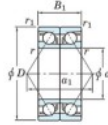

Rodamiento de bolas una hilera 7032-BDB-FY-JTEKT - 7032-BDB-FY-JTEKT

<https://www.123rodamiento.mx/rodamiento-cojinete/rodamiento-bola/una-hilera/7032-bdb-fy-jtekt>

Boundary dimensions

Bearing No.	Boundary dimensions(mm)						Basic load ratings(kN)		Fatigue load factor	Limiting speeds(min-1)
	d	D	B	r1(mm)	r2(mm)	r3(mm)	C_r	C_{0r}	f₀	Gross life
7032BDB FY	160	240	76	2.1	1.1		282	316	11.6	1700

CARACTERÍSTICAS DEL PRODUCTO

Marca	JTEKT
N° Ean13	3616060648594
Diámetro interior	160 mm
Diámetro exterior	240 mm
Espesor	76 mm
Velocidad límite	1700 rpm
Carga dinámica	282 kN
Carga estática	316 kN
Envasado	1

contacto@123rodamiento.mx

+34 911 436 830

CRT4 de Lesquin 60 Rue Du Haut De Sainghin 59273 Fretin FRANCE