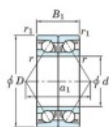

Rodamiento de bolas una hilera 7232-DB-FY-JTEKT - 7232-DB-FY-JTEKT

<https://www.123rodamiento.mx/rodamiento-cojinete/rodamiento-bola/una-hilera/7232-db-fy-jtekt>

Boundary dimensions

Bearing No.	Boundary dimensions (mm)					Basic load ratings (kN)		Fatigue	factor	Limiting speeds (min-1)
	d	D	B	r1 (mm)	r2 (mm)	C_r	C_{0r}	limit (kN)		
7232DB FY	160	290	96	3	1.1	468	525	18.1	-	2000

CARACTERÍSTICAS DEL PRODUCTO

Marca	JTEKT
N° Ean13	3616060648624
Diámetro interior	160 mm
Diámetro exterior	290 mm
Espesor	96 mm
Velocidad límite	2000 rpm
Carga dinámica	468 kN
Carga estática	525 kN
Envasado	1

contacto@123rodamiento.mx

+34 911 436 830

CRT4 de Lesquin 60 Rue Du Haut De Sainghin 59273 Fretin FRANCE