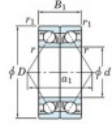

Rodamiento de bolas una hilera 7232-CDB-FY-JTEKT - 7232-CDB-FY-JTEKT

<https://www.123rodamiento.mx/rodamiento-cojinete/rodamiento-bola/una-hilera/7232-cdb-fy-jtekt>

Boundary dimensions

Bearing No.	Boundary dimensions (mm)					Basic load ratings (kN)		Fatigue load limit (kN)	Factor	Limiting speeds (min-1)
	d	D	B	r1 (mm)	r2 (mm)	C_r	C_{0r}			
7232CDB FY	160	290	96	3	1.1	511	665	19.7	15.2	2700

CARACTERÍSTICAS DEL PRODUCTO

Marca	JTEKT
N° Ean13	3616060648648
Diámetro interior	160 mm
Diámetro interior	6.299" inch
Diámetro exterior	290 mm
Diámetro exterior	11.417" inch
Espesor	96 mm
Espesor	3.78" inch
Velocidad límite	2700 rpm
Carga dinámica	511 kN
Carga estática	665 kN
Envasado	1

contacto@123rodamiento.mx

+34 911 436 830

CRT4 de Lesquin 60 Rue Du Haut De Sainghin 59273 Fretin FRANCE