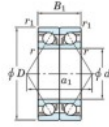

Rodamiento de bolas una hilera 7934-CDB-FY-JTEKT - 7934-CDB-FY-JTEKT

<https://www.123rodamiento.mx/rodamiento-cojinete/rodamiento-bola/una-hilera/7934-cdb-fy-jtekt>

Boundary dimensions

Bearing No.	Boundary dimensions(mm)					Basic load ratings(kN)		Fatigue load limit(kN)	factor	Limiting speeds(min-1)
	d	D	B	r1(mm)	r(mm)	Cr	C0r			
7934CDB FY	170	230	56	2	1	255	302	11.5	16.6	3100

CARACTERÍSTICAS DEL PRODUCTO

Marca	JTEKT
N° Ean13	3616060648693
Diámetro interior	170 mm
Diámetro exterior	230 mm
Espesor	56 mm
Velocidad límite	3100 rpm
Carga dinámica	255 kN
Carga estática	302 kN
Envasado	1

contacto@123rodamiento.mx

+34 911 436 830

CRT4 de Lesquin 60 Rue Du Haut De Sainghin 59273 Fretin FRANCE