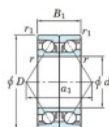

Rodamiento de bolas una hilera 7336-BDB-FY-JTEKT - 7336-BDB-FY-JTEKT

<https://www.123rodamiento.mx/rodamiento-cojinete/rodamiento-bola/una-hilera/7336-bdb-fy-jtekt>

Boundary dimensions

Bearing No.	Boundary dimensions(mm)					Basic load ratings(kN)		Fatigue load factor		Limiting speeds(min-1)
	d	D	B	r1/r2	r3/r4	C1	C0	S1	S0	
7336BDB FY	180	380	150	4	1.5	757	976	30.1	-	1100

CARACTERÍSTICAS DEL PRODUCTO

Marca	JTEKT
N° Ean13	3616060648877
Diámetro interior	180 mm
Diámetro exterior	380 mm
Espesor	150 mm
Velocidad límite	1100 rpm
Carga dinámica	757 kN
Carga estática	976 kN
Envasado	1

contacto@123rodamiento.mx

+34 911 436 830

CRT4 de Lesquin 60 Rue Du Haut De Sainghin 59273 Fretin FRANCE