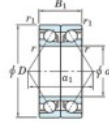

Rodamiento de bolas una hilera 7336-DB-FY-JTEKT - 7336-DB-FY-JTEKT

<https://www.123rodamiento.mx/rodamiento-cojinete/rodamiento-bola/una-hilera/7336-db-fy-jtekt>

Boundary dimensions

Bearing No.	Boundary dimensions(mm)					Basic load ratings(kN)		Fatigue load factor	Limiting speeds(min-1)
	d	D	B	d1	r1/r2	Cr	C0r		
7336DB FY	180	380	150	4	1.5	831	1070	33	1500

CARACTERÍSTICAS DEL PRODUCTO

Marca	JTEKT
N° Ean13	3616060648884
Diámetro interior	180 mm
Diámetro exterior	380 mm
Espesor	150 mm
Velocidad límite	1500 rpm
Carga dinámica	831 kN
Carga estática	1070 kN
Envasado	1

contacto@123rodamiento.mx

+34 911 436 830

CRT4 de Lesquin 60 Rue Du Haut De Sainghin 59273 Fretin FRANCE