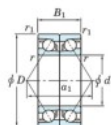

Rodamiento de bolas una hilera 7038-DB-FY-JTEKT - 7038-DB-FY-JTEKT

<https://www.123rodamiento.mx/rodamiento-cojinete/rodamiento-bola/una-hilera/7038-db-fy-jtekt>

Boundary dimensions

Bearing No.	Boundary dimensions(mm)					Basic load ratings(kN)		Fatigue	factor	Limiting speeds(min-1)
	d	D	B	r1(min)	r1(max)	C_r	C_{0r}	lim(kN)		
7038DB FY	190	290	92	2.1	1.1	441	535	18.7	60	Grease lub. 1800

CARACTERÍSTICAS DEL PRODUCTO

Marca	JTEKT
N° Ean13	3616060648914
Diámetro interior	190 mm
Diámetro exterior	290 mm
Espesor	92 mm
Velocidad límite	1800 rpm
Carga dinámica	441 kN
Carga estática	535 kN
Envasado	1

contacto@123rodamiento.mx

+34 911 436 830

CRT4 de Lesquin 60 Rue Du Haut De Sainghin 59273 Fretin FRANCE