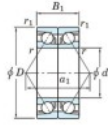

Rodamiento de bolas una hilera 7040-CDB-FY-JTEKT - 7040-CDB-FY-JTEKT

<https://www.123rodamiento.mx/rodamiento-cojinete/rodamiento-bola/una-hilera/7040-cdb-fy-jtekt>

Boundary dimensions

Bearing No.	Boundary dimensions (mm)					Basic load ratings (kN)		Fatigue load factor		Limiting speeds (min⁻¹)
	d	D	B	r1 (mm)	r2 (mm)	C_r	C_{0r}	f₀	Grease lub.	
7040CDB FY	200	310	102	2.1	1.1	544	676	21.9	15.7	2300

CARACTERÍSTICAS DEL PRODUCTO

Marca	JTEKT
N° Ean13	3616060649010
Diámetro interior	200 mm
Diámetro exterior	310 mm
Espesor	102 mm
Velocidad límite	2300 rpm
Carga dinámica	544 kN
Carga estática	676 kN
Envasado	1

contacto@123rodamiento.mx

+34 911 436 830

CRT4 de Lesquin 60 Rue Du Haut De Sainghin 59273 Fretin FRANCE