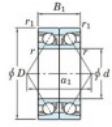

Rodamiento de bolas una hilera 7044-BDB-FY-JTEKT - 7044-BDB-FY-JTEKT

<https://www.123rodamiento.mx/rodamiento-cojinete/rodamiento-bola/una-hilera/7044-bdb-fy-jtekt>

Boundary dimensions

Bearing No.	Boundary dimensions (mm)					Basic load ratings (kN)		Fatigue load	factor	Limiting speeds (min-1)
	d	D	B	r1 (mm)	r2 (mm)	C_r	C_{0r}	lim (kN)	10	Grease lub
7044BDB FY	220	340	112	3	1.1	486	636	19.6	-	1100

CARACTERÍSTICAS DEL PRODUCTO

Marca	JTEKT
N° Ean13	3616060649072
Diámetro interior	220 mm
Diámetro exterior	340 mm
Espesor	112 mm
Velocidad límite	1100 rpm
Carga dinámica	486 kN
Carga estática	636 kN
Envasado	1

contacto@123rodamiento.mx

+34 911 436 830

CRT4 de Lesquin 60 Rue Du Haut De Sainghin 59273 Fretin FRANCE