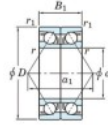

Rodamiento de bolas una hilera 7048-DB-FY-JTEKT - 7048-DB-FY-JTEKT

<https://www.123rodamiento.mx/rodamiento-cojinete/rodamiento-bola/una-hilera/7048-db-fy-jtekt>

Boundary dimensions

Bearing No.	Boundary dimensions(mm)					Basic load ratings(kN)		Fatigue load limit(kN)	factor	Limiting speeds(min-1)
	d	D	B	r1(max)	r2(max)	C_r	C_{0r}			
7048DB FY	240	360	112	3	1.1	591	751	24.6	-	1400

CARACTERÍSTICAS DEL PRODUCTO

Marca	JTEKT
N° Ean13	3616060649119
Diámetro interior	240 mm
Diámetro interior	9.449" inch
Diámetro exterior	360 mm
Diámetro exterior	14.173" inch
Espesor	112 mm
Espesor	4.409" inch
Velocidad límite	1400 rpm
Carga dinámica	591 kN
Carga estática	751 kN
Envasado	1

contacto@123rodamiento.mx

+34 911 436 830

CRT4 de Lesquin 60 Rue Du Haut De Sainghin 59273 Fretin FRANCE