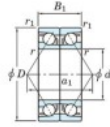

Rodamiento de bolas una hilera 7248-BDB-FY-JTEKT - 7248-BDB-FY-JTEKT

<https://www.123rodamiento.mx/rodamiento-cojinete/rodamiento-bola/una-hilera/7248-bdb-fy-jtekt>

Boundary dimensions

Bearing No.	Boundary dimensions(mm)					Basic load ratings(kN)		Fatigue load limit(kN)	factor	Limiting speeds(min-1)
	d	D	B	r1(max)	r1(min)	C_r	C_{0k}	C_{0k}		
7248BDB FY	240	440	144	4	1.5	736	1080	30.2	-	890

CARACTERÍSTICAS DEL PRODUCTO

Marca	JTEKT
N° Ean13	3616060649126
Diámetro interior	240 mm
Diámetro interior	9.449" inch
Diámetro exterior	440 mm
Diámetro exterior	17.323" inch
Espesor	144 mm
Espesor	5.669" inch
Velocidad límite	890 rpm
Carga dinámica	736 kN
Carga estática	1080 kN
Envasado	1

contacto@123rodamiento.mx

+34 911 436 830

CRT4 de Lesquin 60 Rue Du Haut De Sainghin 59273 Fretin FRANCE