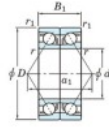

Rodamiento de bolas una hilera 7076-BDB-FY-JTEKT - 7076-BDB-FY-JTEKT

<https://www.123rodamiento.mx/rodamiento-cojinete/rodamiento-bola/una-hilera/7076-bdb-fy-jtekt>

Boundary dimensions

Bearing No.	Boundary dimensions (mm)						Basic load ratings (kN)		Fatigue load limit (kN)	factor	Limiting speeds (min-1)
	d	D	B	r1 (mm)	r2 (mm)	C_r	C_{0r}				
7076BDB FY	380	560	164	5	2	959	1740	41.5	-	Grease Lub. 560	

CARACTERÍSTICAS DEL PRODUCTO

Marca	JTEKT
N° Ean13	3616060649263
Diámetro interior	380 mm
Diámetro interior	14.961" inch
Diámetro exterior	560 mm
Diámetro exterior	22.047" inch
Espesor	164 mm
Espesor	6.457" inch
Velocidad límite	560 rpm
Carga dinámica	959 kN
Carga estática	1740 kN
Envasado	1

contacto@123rodamiento.mx

+34 911 436 830

CRT4 de Lesquin 60 Rue Du Haut De Sainghin 59273 Fretin FRANCE