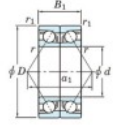

Rodamiento de bolas una hilera 7076-BDB-FY-JTEKT - 7076-BDB-FY-JTEKT

<https://www.123rodamiento.mx/rodamiento-cojinete/rodamiento-bola/una-hilera/7076-bdb-fy-jtekt>

Boundary dimensions

Bearing No.	Boundary dimensions(mm)						Basic load ratings(kN)		Fatigue load limit(kN)	factor	Limiting speeds(min-1)
	d	D	B	r1(mm)	r2(mm)	Cr	C0r	Grease Lub.			
7076BDB FY	380	560	164	5	2	959	1740	41.5	-	560	

CARACTERÍSTICAS DEL PRODUCTO

Marca	JTEKT
N° Ean13	3616060649263
Diámetro interior	380 mm
Diámetro interior	14.961" inch
Diámetro exterior	560 mm
Diámetro exterior	22.047" inch
Espesor	164 mm
Espesor	6.457" inch
Velocidad límite	560 rpm
Carga dinámica	959 kN
Carga estática	1740 kN
Envasado	1

contacto@123rodamiento.mx

+34 911 436 830

CRT4 de Lesquin 60 Rue Du Haut De Sainghin 59273 Fretin FRANCE