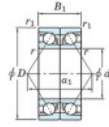

Rodamiento de bolas una hilera 7076-BDB-FY-JTEKT - 7076-BDB-FY-JTEKT

<https://www.123rodamiento.mx/rodamiento-cojinete/rodamiento-bola/una-hilera/7076-bdb-fy-jtekt>

Boundary dimensions

Bearing No.	Boundary dimensions(mm)						Basic load ratings(kN)		Fatigue load limit(kN) C₁₀	factor	Limiting speeds(min-1) Grease Lub.
	d	D	B	r1(mm)	r2(mm)	C₀	C₀₀				
7076BDB FY	380	560	164	5	2	959	1740	41.5	-	560	

CARACTERÍSTICAS DEL PRODUCTO

Marca	JTEKT
N° Ean13	3616060649263
Diámetro interior	380 mm
Diámetro interior	14.961" inch
Diámetro exterior	560 mm
Diámetro exterior	22.047" inch
Espesor	164 mm
Espesor	6.457" inch
Velocidad límite	560 rpm
Carga dinámica	959 kN
Carga estática	1740 kN
Envasado	1

contacto@123rodamiento.mx

+34 911 436 830

CRT4 de Lesquin 60 Rue Du Haut De Sainghin 59273 Fretin FRANCE