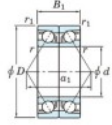

Rodamiento de bolas una hilera 7076-BDB-FY-JTEKT - 7076-BDB-FY-JTEKT

<https://www.123rodamiento.mx/rodamiento-cojinete/rodamiento-bola/una-hilera/7076-bdb-fy-jtekt>

Boundary dimensions

Bearing No.	Boundary dimensions (mm)						Basic load ratings (kN)		Fatigue load limit (kN)	factor	Limiting speeds (min-1)
	d	D	B	r1 (mm)	r2 (mm)	C_r	C_{0r}				
7076BDB FY	380	560	164	5	2	959	1740	41.5	10	Grease lub. 560	

CARACTERÍSTICAS DEL PRODUCTO

Marca	JTEKT
N° Ean13	3616060649263
Diámetro interior	380 mm
Diámetro interior	14.961" inch
Diámetro exterior	560 mm
Diámetro exterior	22.047" inch
Espesor	164 mm
Espesor	6.457" inch
Velocidad límite	560 rpm
Carga dinámica	959 kN
Carga estática	1740 kN
Envasado	1

contacto@123rodamiento.mx

+34 911 436 830

CRT4 de Lesquin 60 Rue Du Haut De Sainghin 59273 Fretin FRANCE