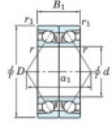

Rodamiento de bolas una hilera 7076-BDB-FY-JTEKT - 7076-BDB-FY-JTEKT

<https://www.123rodamiento.mx/rodamiento-cojinete/rodamiento-bola/una-hilera/7076-bdb-fy-jtekt>

Boundary dimensions

Bearing No.	Boundary dimensions(mm)					Basic load ratings(kN)		Fatigue load limit(kN)	factor	Limiting speeds(min-1)
	d	D	B	r1(mm)	r2(mm)	C_r	C_{0r}			
7076BDB FY	380	560	164	5	2	959	1740	41.5	-	Grease LUB 560

CARACTERÍSTICAS DEL PRODUCTO

Marca	JTEKT
N° Ean13	3616060649263
Diámetro interior	380 mm
Diámetro interior	14.961" inch
Diámetro exterior	560 mm
Diámetro exterior	22.047" inch
Espesor	164 mm
Espesor	6.457" inch
Velocidad límite	560 rpm
Carga dinámica	959 kN
Carga estática	1740 kN
Envasado	1

contacto@123rodamiento.mx

+34 911 436 830

CRT4 de Lesquin 60 Rue Du Haut De Sainghin 59273 Fretin FRANCE