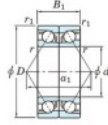

Rodamiento de bolas una hilera 7076-BDB-FY-JTEKT - 7076-BDB-FY-JTEKT

<https://www.123rodamiento.mx/rodamiento-cojinete/rodamiento-bola/una-hilera/7076-bdb-fy-jtekt>

Boundary dimensions

Bearing No.	Boundary dimensions(mm)						Basic load ratings(kN)		Fatigue load limit(kN)	factor	Limiting speeds(min-1)
	d	D	B	r1(mm)	r2(mm)	C_r	C_{0r}				
7076BDB FY	380	560	164	5	2	959	1740	41.5	10	Grease Lub. 560	

CARACTERÍSTICAS DEL PRODUCTO

Marca	JTEKT
N° Ean13	3616060649263
Diámetro interior	380 mm
Diámetro interior	14.961" inch
Diámetro exterior	560 mm
Diámetro exterior	22.047" inch
Espesor	164 mm
Espesor	6.457" inch
Velocidad límite	560 rpm
Carga dinámica	959 kN
Carga estática	1740 kN
Envasado	1

contacto@123rodamiento.mx

+34 911 436 830

CRT4 de Lesquin 60 Rue Du Haut De Sainghin 59273 Fretin FRANCE