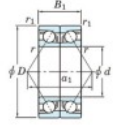

Rodamiento de bolas una hilera 7076-BDB-FY-JTEKT - 7076-BDB-FY-JTEKT

<https://www.123rodamiento.mx/rodamiento-cojinete/rodamiento-bola/una-hilera/7076-bdb-fy-jtekt>

Boundary dimensions

Bearing No.	Boundary dimensions(mm)						Basic load ratings(kN)		Fatigue load limit(kN)	factor	Limiting speeds(min-1)
	d	D	B	r1(mm)	r2(mm)	C_r	C_{0r}	Grease Lub.			
7076BDB FY	380	560	164	5	2	959	1740	41.5	-	560	

CARACTERÍSTICAS DEL PRODUCTO

Marca	JTEKT
N° Ean13	3616060649263
Diámetro interior	380 mm
Diámetro interior	14.961" inch
Diámetro exterior	560 mm
Diámetro exterior	22.047" inch
Espesor	164 mm
Espesor	6.457" inch
Velocidad límite	560 rpm
Carga dinámica	959 kN
Carga estática	1740 kN
Envasado	1

contacto@123rodamiento.mx

+34 911 436 830

CRT4 de Lesquin 60 Rue Du Haut De Sainghin 59273 Fretin FRANCE