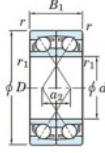

## Rodamiento de bolas una hilera 7202-CDF-JTEKT - 7202-CDF-JTEKT

<https://www.123rodamiento.mx/rodamiento-cojinete/rodamiento-bola/una-hilera/7202-cdf-jtekt>

Boundary dimensions

Angular ball bearings Face to face (DF)

Bearing No.	Boundary dimensions(mm)						Basic load ratings(kN)		Fatigue load limit(kN)		Limiting speeds(min-1)	
	d	D	B	r1(min)	r1(max)	Cr	Cor	C0	C10	Grease lub.	Oil lub.	
7202CDF	15	35	22	0.6	0.3	17.6	9.15	0.68	13.3		20000	

## CARACTERÍSTICAS DEL PRODUCTO

Marca	JTEKT
N° Ean13	4549250192593
Diámetro interior	15 mm
Diámetro interior	0.591" inch
Diámetro exterior	35 mm
Diámetro exterior	1.378" inch
Espesor	22 mm
Espesor	0.866" inch
Velocidad límite	20000 rpm
Carga dinámica	17.6 kN
Carga estática	9.15 kN
Envasado	1