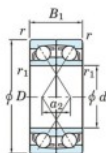

## Rodamiento de bolas una hilera 7202-CDF-JTEKT - 7202-CDF-JTEKT

<https://www.123rodamiento.mx/rodamiento-cojinete/rodamiento-bola/una-hilera/7202-cdf-jtekt>

Boundary dimensions

Angular ball bearings Face to face (DF)

Bearing No.	Boundary dimensions(mm)						Basic load ratings(kN)		Fatigue load limit(kN)		Limiting speeds(min-1)	
	d	D	B	r1(min)	r1(max)	Cr	Cor	Ca	C0	Grease lub.		
7202CDF	15	35	22	0.6	0.3	17.6	9.15	0.68	13.3		20000	

## CARACTERÍSTICAS DEL PRODUCTO

Marca	JTEKT
N° Ean13	4549250192593
Diámetro interior	15 mm
Diámetro interior	0.591" inch
Diámetro exterior	35 mm
Diámetro exterior	1.378" inch
Espesor	22 mm
Espesor	0.866" inch
Velocidad límite	20000 rpm
Carga dinámica	17.6 kN
Carga estática	9.15 kN
Envasado	1