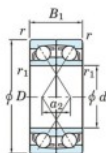

## Rodamiento de bolas una hilera 7202-CDF-JTEKT - 7202-CDF-JTEKT

<https://www.123rodamiento.mx/rodamiento-cojinete/rodamiento-bola/una-hilera/7202-cdf-jtekt>

Boundary dimensions

Angular ball bearings Face to face (DF)

Bearing No.	Boundary dimensions(mm)						Basic load ratings(kN)		Fatigue load limit(kN)		Limiting speeds(min-1)	
	d	D	B	r1(min)	r1(max)	Cr	Cor	C0	f0	Grease lub.	Oil lub.	
7202CDF	15	35	22	0.6	0.3	17.6	9.15	0.68	13.3		20000	

## CARACTERÍSTICAS DEL PRODUCTO

Marca	JTEKT
N° Ean13	4549250192593
Diámetro interior	15 mm
Diámetro interior	0.591" inch
Diámetro exterior	35 mm
Diámetro exterior	1.378" inch
Espesor	22 mm
Espesor	0.866" inch
Velocidad límite	20000 rpm
Carga dinámica	17.6 kN
Carga estática	9.15 kN
Envasado	1