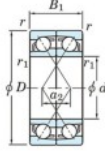

## Rodamiento de bolas una hilera 7202-CDF-JTEKT - 7202-CDF-JTEKT

<https://www.123rodamiento.mx/rodamiento-cojinete/rodamiento-bola/una-hilera/7202-cdf-jtekt>

Boundary dimensions

Angular ball bearings Face to face (DF)

Bearing No.	Boundary dimensions(mm)						Basic load ratings(kN)		Fatigue load limit(kN)		Limiting speeds(min-1)	
	d	D	B	r1(min)	r1(max)	Cr	Cor	C0	C10	Grease lub.		
7202CDF	15	35	22	0.6	0.3	17.6	9.15	0.68	13.3		20000	

## CARACTERÍSTICAS DEL PRODUCTO

Marca	JTEKT
N° Ean13	4549250192593
Diámetro interior	15 mm
Diámetro interior	0.591" inch
Diámetro exterior	35 mm
Diámetro exterior	1.378" inch
Espesor	22 mm
Espesor	0.866" inch
Velocidad límite	20000 rpm
Carga dinámica	17.6 kN
Carga estática	9.15 kN
Envasado	1