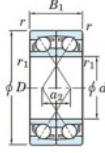

Rodamiento de bolas una hilera 7202-CDF-JTEKT - 7202-CDF-JTEKT

<https://www.123rodamiento.mx/rodamiento-cojinete/rodamiento-bola/una-hilera/7202-cdf-jtekt>

Boundary dimensions

Angular ball bearings Face to face (DF)

Bearing No.	Boundary dimensions(mm)						Basic load ratings(kN)		Fatigue load limit(kN)		Limiting speeds(min-1)	
	d	D	B	r1(min)	r1(max)	Cr	Cor	Cr	Cor	10	Grease lub.	
7202CDF	15	35	22	0.6	0.3	17.6	9.15	0.68	13.3		20000	

CARACTERÍSTICAS DEL PRODUCTO

Marca	JTEKT
N° Ean13	4549250192593
Diámetro interior	15 mm
Diámetro interior	0.591" inch
Diámetro exterior	35 mm
Diámetro exterior	1.378" inch
Espesor	22 mm
Espesor	0.866" inch
Velocidad límite	20000 rpm
Carga dinámica	17.6 kN
Carga estática	9.15 kN
Envasado	1