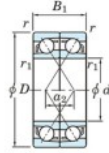

## Rodamiento de bolas una hilera 7203-DF-JTEKT - 7203-DF-JTEKT

<https://www.123rodamiento.mx/rodamiento-cojinete/rodamiento-bola/una-hilera/7203-df-jtekt>

Boundary dimensions

Angular ball bearings Face to face (DF)

Bearing No.	Boundary dimensions(mm)						Basic load ratings(kN)		Fatigue load limit(kN) C <sub>u</sub>	factor f <sub>0</sub>	Limiting speeds(min-1) Grease lub.
	d	D	B	r (min)	r1 (min)	C <sub>r</sub>	C <sub>0r</sub>				
7203DF	17	40	24	0.6	0.3	20.6	11	0.77	-	13000	

## CARACTERÍSTICAS DEL PRODUCTO

Marca	JTEKT
N° Ean13	4549250192951
Diámetro interior	17 mm
Diámetro interior	0.669" inch
Diámetro exterior	40 mm
Diámetro exterior	1.575" inch
Espesor	24 mm
Espesor	0.945" inch
Velocidad límite	13000 rpm
Carga dinámica	20.6 kN
Carga estática	11 kN
Envasado	1