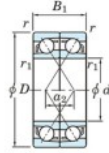

Rodamiento de bolas una hilera 7203-DF-JTEKT - 7203-DF-JTEKT

<https://www.123rodamiento.mx/rodamiento-cojinete/rodamiento-bola/una-hilera/7203-df-jtekt>

Boundary dimensions

Angular ball bearings Face to face (DF)

Bearing No.	Boundary dimensions(mm)						Basic load ratings(kN)		Fatigue load limit(kN) C _u	factor f ₀	Limiting speeds(min-1) Grease lub.
	d	D	B	r (min)	r1 (min)	C _r	C _{0r}				
7203DF	17	40	24	0.6	0.3	20.6	11	0.77	-	13000	

CARACTERÍSTICAS DEL PRODUCTO

Marca	JTEKT
N° Ean13	4549250192951
Diámetro interior	17 mm
Diámetro interior	0.669" inch
Diámetro exterior	40 mm
Diámetro exterior	1.575" inch
Espesor	24 mm
Espesor	0.945" inch
Velocidad límite	13000 rpm
Carga dinámica	20.6 kN
Carga estática	11 kN
Envasado	1