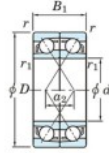

## Rodamiento de bolas una hilera 7203-DF-JTEKT - 7203-DF-JTEKT

<https://www.123rodamiento.mx/rodamiento-cojinete/rodamiento-bola/una-hilera/7203-df-jtekt>

Boundary dimensions

Angular ball bearings Face to face (DF)

Bearing No.	Boundary dimensions(mm)						Basic load ratings(kN)			Fatigue load limit(kN) C <sub>u</sub>	factor f <sub>0</sub>	Limiting speeds(min-1) Grease lub.
	d	D	B	r (min)	r <sub>1</sub> (min)	C <sub>r</sub>	C <sub>0r</sub>					
7203DF	17	40	24	0.6	0.3	20.6	11	0.77	-	13000		

## CARACTERÍSTICAS DEL PRODUCTO

Marca	JTEKT
N° Ean13	4549250192951
Diámetro interior	17 mm
Diámetro interior	0.669" inch
Diámetro exterior	40 mm
Diámetro exterior	1.575" inch
Espesor	24 mm
Espesor	0.945" inch
Velocidad límite	13000 rpm
Carga dinámica	20.6 kN
Carga estática	11 kN
Envasado	1