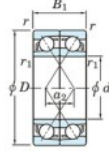

Rodamiento de bolas una hilera 7203-DF-JTEKT - 7203-DF-JTEKT

<https://www.123rodamiento.mx/rodamiento-cojinete/rodamiento-bola/una-hilera/7203-df-jtekt>

Boundary dimensions

Angular ball bearings Face to face (DF)

Bearing No.	Boundary dimensions(mm)						Basic load ratings(kN)			Fatigue load limit(kN)	factor	Limiting speeds(min-1)
	d	D	B	r1(min)	r1(max)	Cr	Cor	Cu	f0	Grease lub.		
7203DF	17	40	24	0.6	0.3	20.6	11	0.77	-	13000		

CARACTERÍSTICAS DEL PRODUCTO

Marca	JTEKT
N° Ean13	4549250192951
Diámetro interior	17 mm
Diámetro interior	0.669" inch
Diámetro exterior	40 mm
Diámetro exterior	1.575" inch
Espesor	24 mm
Espesor	0.945" inch
Velocidad límite	13000 rpm
Carga dinámica	20.6 kN
Carga estática	11 kN
Envasado	1