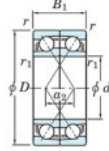

## Rodamiento de bolas una hilera 7203-DF-JTEKT - 7203-DF-JTEKT

<https://www.123rodamiento.mx/rodamiento-cojinete/rodamiento-bola/una-hilera/7203-df-jtekt>

Boundary dimensions

Angular ball bearings Face to face (DF)

Bearing No.	Boundary dimensions(mm)						Basic load ratings(kN)			Fatigue load limit(kN) C <sub>u</sub>	factor f <sub>0</sub>	Limiting speeds(min-1) Grease lub.
	d	D	B	r (min)	r1 (min)	C <sub>r</sub>	C <sub>0r</sub>					
7203DF	17	40	24	0.6	0.3	20.6	11	0.77	-	13000		

## CARACTERÍSTICAS DEL PRODUCTO

Marca	JTEKT
N° Ean13	4549250192951
Diámetro interior	17 mm
Diámetro interior	0.669" inch
Diámetro exterior	40 mm
Diámetro exterior	1.575" inch
Espesor	24 mm
Espesor	0.945" inch
Velocidad límite	13000 rpm
Carga dinámica	20.6 kN
Carga estática	11 kN
Envasado	1