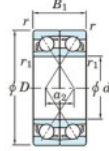

Rodamiento de bolas una hilera 7203-DF-JTEKT - 7203-DF-JTEKT

<https://www.123rodamiento.mx/rodamiento-cojinete/rodamiento-bola/una-hilera/7203-df-jtekt>

Boundary dimensions

Angular ball bearings Face to face (DF)

Bearing No.	Boundary dimensions(mm)						Basic load ratings(kN)		Fatigue load limit(kN) C _u	factor f ₀	Limiting speeds(min-1) Grease lub.
	d	D	B	r (min)	r1 (min)	C _r	C _{0r}				
7203DF	17	40	24	0.6	0.3	20.6	11	0.77	-	13000	

CARACTERÍSTICAS DEL PRODUCTO

Marca	JTEKT
N° Ean13	4549250192951
Diámetro interior	17 mm
Diámetro interior	0.669" inch
Diámetro exterior	40 mm
Diámetro exterior	1.575" inch
Espesor	24 mm
Espesor	0.945" inch
Velocidad límite	13000 rpm
Carga dinámica	20.6 kN
Carga estática	11 kN
Envasado	1