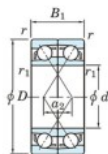

Rodamiento de bolas una hilera 7203-DF-JTEKT - 7203-DF-JTEKT

<https://www.123rodamiento.mx/rodamiento-cojinete/rodamiento-bola/una-hilera/7203-df-jtekt>

Boundary dimensions

Angular ball bearings Face to face (DF)

Bearing No.	Boundary dimensions(mm)						Basic load ratings(kN)			Fatigue load limit(kN) C _u	factor f ₀	Limiting speeds(min-1) Grease lub.
	d	D	B	r (min)	r1 (min)	Cr	Cor	C ₁₀				
7203DF	17	40	24	0.6	0.3	20.6	11	0.77	-	13000		

CARACTERÍSTICAS DEL PRODUCTO

Marca	JTEKT
N° Ean13	4549250192951
Diámetro interior	17 mm
Diámetro interior	0.669" inch
Diámetro exterior	40 mm
Diámetro exterior	1.575" inch
Espesor	24 mm
Espesor	0.945" inch
Velocidad límite	13000 rpm
Carga dinámica	20.6 kN
Carga estática	11 kN
Envasado	1