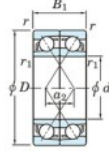

## Rodamiento de bolas una hilera 7203-DF-JTEKT - 7203-DF-JTEKT

<https://www.123rodamiento.mx/rodamiento-cojinete/rodamiento-bola/una-hilera/7203-df-jtekt>

Boundary dimensions

Angular ball bearings Face to face (DF)

Bearing No.	Boundary dimensions(mm)						Basic load ratings(kN)		Fatigue load limit(kN)	factor	Limiting speeds(min-1)
	d	D	B	r (min)	r1 (min)	Cr	Cor	Cu	f0	Grease lub.	
7203DF	17	40	24	0.6	0.3	20.6	11	0.77	-	13000	

## CARACTERÍSTICAS DEL PRODUCTO

Marca	JTEKT
N° Ean13	4549250192951
Diámetro interior	17 mm
Diámetro interior	0.669" inch
Diámetro exterior	40 mm
Diámetro exterior	1.575" inch
Espesor	24 mm
Espesor	0.945" inch
Velocidad límite	13000 rpm
Carga dinámica	20.6 kN
Carga estática	11 kN
Envasado	1