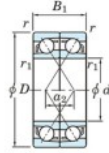

## Rodamiento de bolas una hilera 7203-DF-JTEKT - 7203-DF-JTEKT

<https://www.123rodamiento.mx/rodamiento-cojinete/rodamiento-bola/una-hilera/7203-df-jtekt>

Boundary dimensions

Angular ball bearings Face to face (DF)

Bearing No.	Boundary dimensions(mm)						Basic load ratings(kN)			Fatigue load limit(kN) C <sub>u</sub>	factor f <sub>0</sub>	Limiting speeds(min-1) Grease lub.
	d	D	B	r (min)	r1 (min)	C <sub>r</sub>	C <sub>0r</sub>					
7203DF	17	40	24	0.6	0.3	20.6	11	0.77	-	13000		

## CARACTERÍSTICAS DEL PRODUCTO

Marca	JTEKT
N° Ean13	4549250192951
Diámetro interior	17 mm
Diámetro interior	0.669" inch
Diámetro exterior	40 mm
Diámetro exterior	1.575" inch
Espesor	24 mm
Espesor	0.945" inch
Velocidad límite	13000 rpm
Carga dinámica	20.6 kN
Carga estática	11 kN
Envasado	1