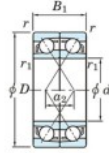

Rodamiento de bolas una hilera 7203-DF-JTEKT - 7203-DF-JTEKT

<https://www.123rodamiento.mx/rodamiento-cojinete/rodamiento-bola/una-hilera/7203-df-jtekt>

Boundary dimensions

Angular ball bearings Face to face (DF)

Bearing No.	Boundary dimensions(mm)						Basic load ratings(kN)		Fatigue load limit(kN)	factor	Limiting speeds(min-1)
	d	D	B	r (min)	r1 (min)	Cr	Cor	Cu	f0	Grease lub.	
7203DF	17	40	24	0.6	0.3	20.6	11	0.77	-	13000	

CARACTERÍSTICAS DEL PRODUCTO

Marca	JTEKT
N° Ean13	4549250192951
Diámetro interior	17 mm
Diámetro interior	0.669" inch
Diámetro exterior	40 mm
Diámetro exterior	1.575" inch
Espesor	24 mm
Espesor	0.945" inch
Velocidad límite	13000 rpm
Carga dinámica	20.6 kN
Carga estática	11 kN
Envasado	1