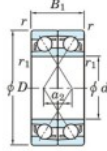

Rodamiento de bolas una hilera 7203-DF-JTEKT - 7203-DF-JTEKT

<https://www.123rodamiento.mx/rodamiento-cojinete/rodamiento-bola/una-hilera/7203-df-jtekt>

Boundary dimensions

Angular ball bearings Face to face (DF)

Bearing No.	Boundary dimensions(mm)						Basic load ratings(kN)		Fatigue load limit(kN)	factor	Limiting speeds(min-1)
	d	D	B	r (min)	r1 (min)	Cr	Cor	Cu	f0	Grease lub.	
7203DF	17	40	24	0.6	0.3	20.6	11	0.77	-	13000	

CARACTERÍSTICAS DEL PRODUCTO

Marca	JTEKT
N° Ean13	4549250192951
Diámetro interior	17 mm
Diámetro interior	0.669" inch
Diámetro exterior	40 mm
Diámetro exterior	1.575" inch
Espesor	24 mm
Espesor	0.945" inch
Velocidad límite	13000 rpm
Carga dinámica	20.6 kN
Carga estática	11 kN
Envasado	1