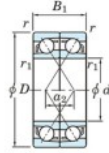

Rodamiento de bolas una hilera 7203-DF-JTEKT - 7203-DF-JTEKT

<https://www.123rodamiento.mx/rodamiento-cojinete/rodamiento-bola/una-hilera/7203-df-jtekt>

Boundary dimensions

Angular ball bearings Face to face (DF)

Bearing No.	Boundary dimensions(mm)						Basic load ratings(kN)			Fatigue load limit(kN) C _u	factor f ₀	Limiting speeds(min-1) Grease lub.
	d	D	B	r (min)	r1 (min)	Cr	Cor	C ₁₀				
7203DF	17	40	24	0.6	0.3	20.6	11	0.77	-	13000		

CARACTERÍSTICAS DEL PRODUCTO

Marca	JTEKT
N° Ean13	4549250192951
Diámetro interior	17 mm
Diámetro interior	0.669" inch
Diámetro exterior	40 mm
Diámetro exterior	1.575" inch
Espesor	24 mm
Espesor	0.945" inch
Velocidad límite	13000 rpm
Carga dinámica	20.6 kN
Carga estática	11 kN
Envasado	1