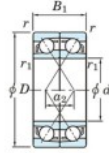

Rodamiento de bolas una hilera 7203-DF-JTEKT - 7203-DF-JTEKT

<https://www.123rodamiento.mx/rodamiento-cojinete/rodamiento-bola/una-hilera/7203-df-jtekt>

Boundary dimensions

Angular ball bearings Face to face (DF)

Bearing No.	Boundary dimensions(mm)						Basic load ratings(kN)		Fatigue load limit(kN)	factor	Limiting speeds(min-1)
	d	D	B	r(min)	r1(min)	Cr	Cor	Cu	f0	Grease lub.	
7203DF	17	40	24	0.6	0.3	20.6	11	0.77	-	13000	

CARACTERÍSTICAS DEL PRODUCTO

Marca	JTEKT
N° Ean13	4549250192951
Diámetro interior	17 mm
Diámetro interior	0.669" inch
Diámetro exterior	40 mm
Diámetro exterior	1.575" inch
Espesor	24 mm
Espesor	0.945" inch
Velocidad límite	13000 rpm
Carga dinámica	20.6 kN
Carga estática	11 kN
Envasado	1