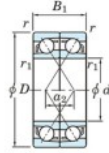

## Rodamiento de bolas una hilera 7203-DF-JTEKT - 7203-DF-JTEKT

<https://www.123rodamiento.mx/rodamiento-cojinete/rodamiento-bola/una-hilera/7203-df-jtekt>

Boundary dimensions

Angular ball bearings Face to face (DF)

Bearing No.	Boundary dimensions(mm)						Basic load ratings(kN)			Fatigue load limit(kN) C <sub>u</sub>	factor f <sub>0</sub>	Limiting speeds(min-1) Grease lub.
	d	D	B	r (min)	r1 (min)	Cr	Cor	C <sub>10</sub>				
7203DF	17	40	24	0.6	0.3	20.6	11	0.77	-	13000		

## CARACTERÍSTICAS DEL PRODUCTO

Marca	JTEKT
N° Ean13	4549250192951
Diámetro interior	17 mm
Diámetro interior	0.669" inch
Diámetro exterior	40 mm
Diámetro exterior	1.575" inch
Espesor	24 mm
Espesor	0.945" inch
Velocidad límite	13000 rpm
Carga dinámica	20.6 kN
Carga estática	11 kN
Envasado	1