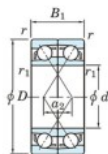

## Rodamiento de bolas una hilera 7203-DF-JTEKT - 7203-DF-JTEKT

<https://www.123rodamiento.mx/rodamiento-cojinete/rodamiento-bola/una-hilera/7203-df-jtekt>

Boundary dimensions

Angular ball bearings Face to face (DF)

Bearing No.	Boundary dimensions(mm)						Basic load ratings(kN)			Fatigue load limit(kN) C <sub>u</sub>	factor f <sub>0</sub>	Limiting speeds(min-1) Grease lub.
	d	D	B	r (min)	r1 (min)	Cr	Cor	C <sub>10</sub>				
7203DF	17	40	24	0.6	0.3	20.6	11	0.77	-	13000		

## CARACTERÍSTICAS DEL PRODUCTO

Marca	JTEKT
N° Ean13	4549250192951
Diámetro interior	17 mm
Diámetro interior	0.669" inch
Diámetro exterior	40 mm
Diámetro exterior	1.575" inch
Espesor	24 mm
Espesor	0.945" inch
Velocidad límite	13000 rpm
Carga dinámica	20.6 kN
Carga estática	11 kN
Envasado	1