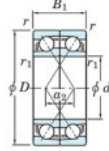

Rodamiento de bolas una hilera 7203-DF-JTEKT - 7203-DF-JTEKT

<https://www.123rodamiento.mx/rodamiento-cojinete/rodamiento-bola/una-hilera/7203-df-jtekt>

Boundary dimensions

Angular ball bearings Face to face (DF)

Bearing No.	Boundary dimensions(mm)						Basic load ratings(kN)		Fatigue load limit(kN)	factor	Limiting speeds(min-1)
	d	D	B	r(min)	r1(min)	Cr	Cor	Cu	f0	Grease lub.	
7203DF	17	40	24	0.6	0.3	20.6	11	0.77	-	13000	

CARACTERÍSTICAS DEL PRODUCTO

Marca	JTEKT
N° Ean13	4549250192951
Diámetro interior	17 mm
Diámetro interior	0.669" inch
Diámetro exterior	40 mm
Diámetro exterior	1.575" inch
Espesor	24 mm
Espesor	0.945" inch
Velocidad límite	13000 rpm
Carga dinámica	20.6 kN
Carga estática	11 kN
Envasado	1