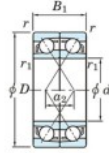

Rodamiento de bolas una hilera 7203-DF-JTEKT - 7203-DF-JTEKT

<https://www.123rodamiento.mx/rodamiento-cojinete/rodamiento-bola/una-hilera/7203-df-jtekt>

Boundary dimensions

Angular ball bearings Face to face (DF)

Bearing No.	Boundary dimensions(mm)						Basic load ratings(kN)			Fatigue load limit(kN) C _u	factor f ₀	Limiting speeds(min-1) Grease lub.
	d	D	B	r (min)	r1 (min)	C _r	C _{0r}					
7203DF	17	40	24	0.6	0.3	20.6	11	0.77	-	13000		

CARACTERÍSTICAS DEL PRODUCTO

Marca	JTEKT
N° Ean13	4549250192951
Diámetro interior	17 mm
Diámetro interior	0.669" inch
Diámetro exterior	40 mm
Diámetro exterior	1.575" inch
Espesor	24 mm
Espesor	0.945" inch
Velocidad límite	13000 rpm
Carga dinámica	20.6 kN
Carga estática	11 kN
Envasado	1