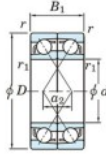

Rodamiento de bolas una hilera 7304-CDF-JTEKT - 7304-CDF-JTEKT

<https://www.123rodamiento.mx/rodamiento-cojinete/rodamiento-bola/una-hilera/7304-cdf-jtekt>

Boundary dimensions

Single ball bearings Face to face (DF)

Bearing No.	Boundary dimensions(mm)						Basic load ratings(kN)		Fatigue load limit(kN)	factor	Limiting speeds(min-1)
	d	D	B	r (min)	r1 (min)	C _r	C _{0r}	f ₀			
7304CDF	20	52	30	1.1	0.6	40.3	22.2	1.75	12.6	14000	