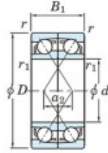

## Rodamiento de bolas una hilera 7305-CDF-JTEKT - 7305-CDF-JTEKT

<https://www.123rodamiento.mx/rodamiento-cojinete/rodamiento-bola/una-hilera/7305-cdf-jtekt>

Boundary dimensions

RODAMIENTOS

| Bearing No. | Boundary dimensions(mm) |    |    |         |          |    | Basic load ratings(kN) |      | Fatigue load factor |             | Limiting speeds(min-1) |
|-------------|-------------------------|----|----|---------|----------|----|------------------------|------|---------------------|-------------|------------------------|
|             | d                       | D  | B  | r (min) | r1 (min) | Cr | Cor                    | C10  | f0                  | Grease lub. |                        |
| 7305CDF     | 25                      | 62 | 34 | 1.1     | 0.6      | 57 | 33.7                   | 2.65 | 12.8                | 12000       |                        |

### CARACTERÍSTICAS DEL PRODUCTO

|                   |               |
|-------------------|---------------|
| Marca             | JTEKT         |
| N° Ean13          | 3616060649591 |
| Diámetro interior | 25 mm         |
| Diámetro exterior | 62 mm         |
| Espesor           | 34 mm         |
| Velocidad límite  | 12000 rpm     |
| Carga dinámica    | 57 kN         |
| Carga estática    | 33.7 kN       |
| Envasado          | 1             |