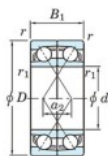

Rodamiento de bolas una hilera 7206-DF-JTEKT - 7206-DF-JTEKT

<https://www.123rodamiento.mx/rodamiento-cojinete/rodamiento-bola/una-hilera/7206-df-jtekt>

Boundary dimensions

Single ball bearings Face to face (DF)

Bearing No.	Boundary dimensions(mm)						Basic load ratings(kN)		Fatigue load limit(kN)	factor	Limiting speeds(min-1)
	d	D	B	r1(min)	r1(max)	Cr	Cor	Grease lub.			
7206DF	30	62	32	1	0.6	45.7	29.7	1.95	-	8000	