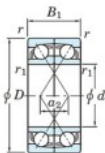

Rodamiento de bolas una hilera 7306-BDF-JTEKT - 7306-BDF-JTEKT

<https://www.123rodamiento.mx/rodamiento-cojinete/rodamiento-bola/una-hilera/7306-bdf-jtekt>

Boundary dimensions

Ball bearings Face to face (FF)

Bearing No.	Boundary dimensions(mm)						Basic load ratings(kN)		Fatigue load limit(kN)		factor	Limiting speeds(min-1)
	d	D	B	r1(min)	r1(max)	Cr	C0r	C0	f0			
7306BDF	30	72	38	1.1	0.6	59.4	37.9	2.45	-	-	5500	

CARACTERÍSTICAS DEL PRODUCTO

Marca	JTEKT
N° Ean13	4549250291371
Diámetro interior	30 mm
Diámetro exterior	72 mm
Espesor	38 mm
Velocidad límite	5500 rpm
Carga dinámica	59.4 kN
Carga estática	37.9 kN
Envasado	1